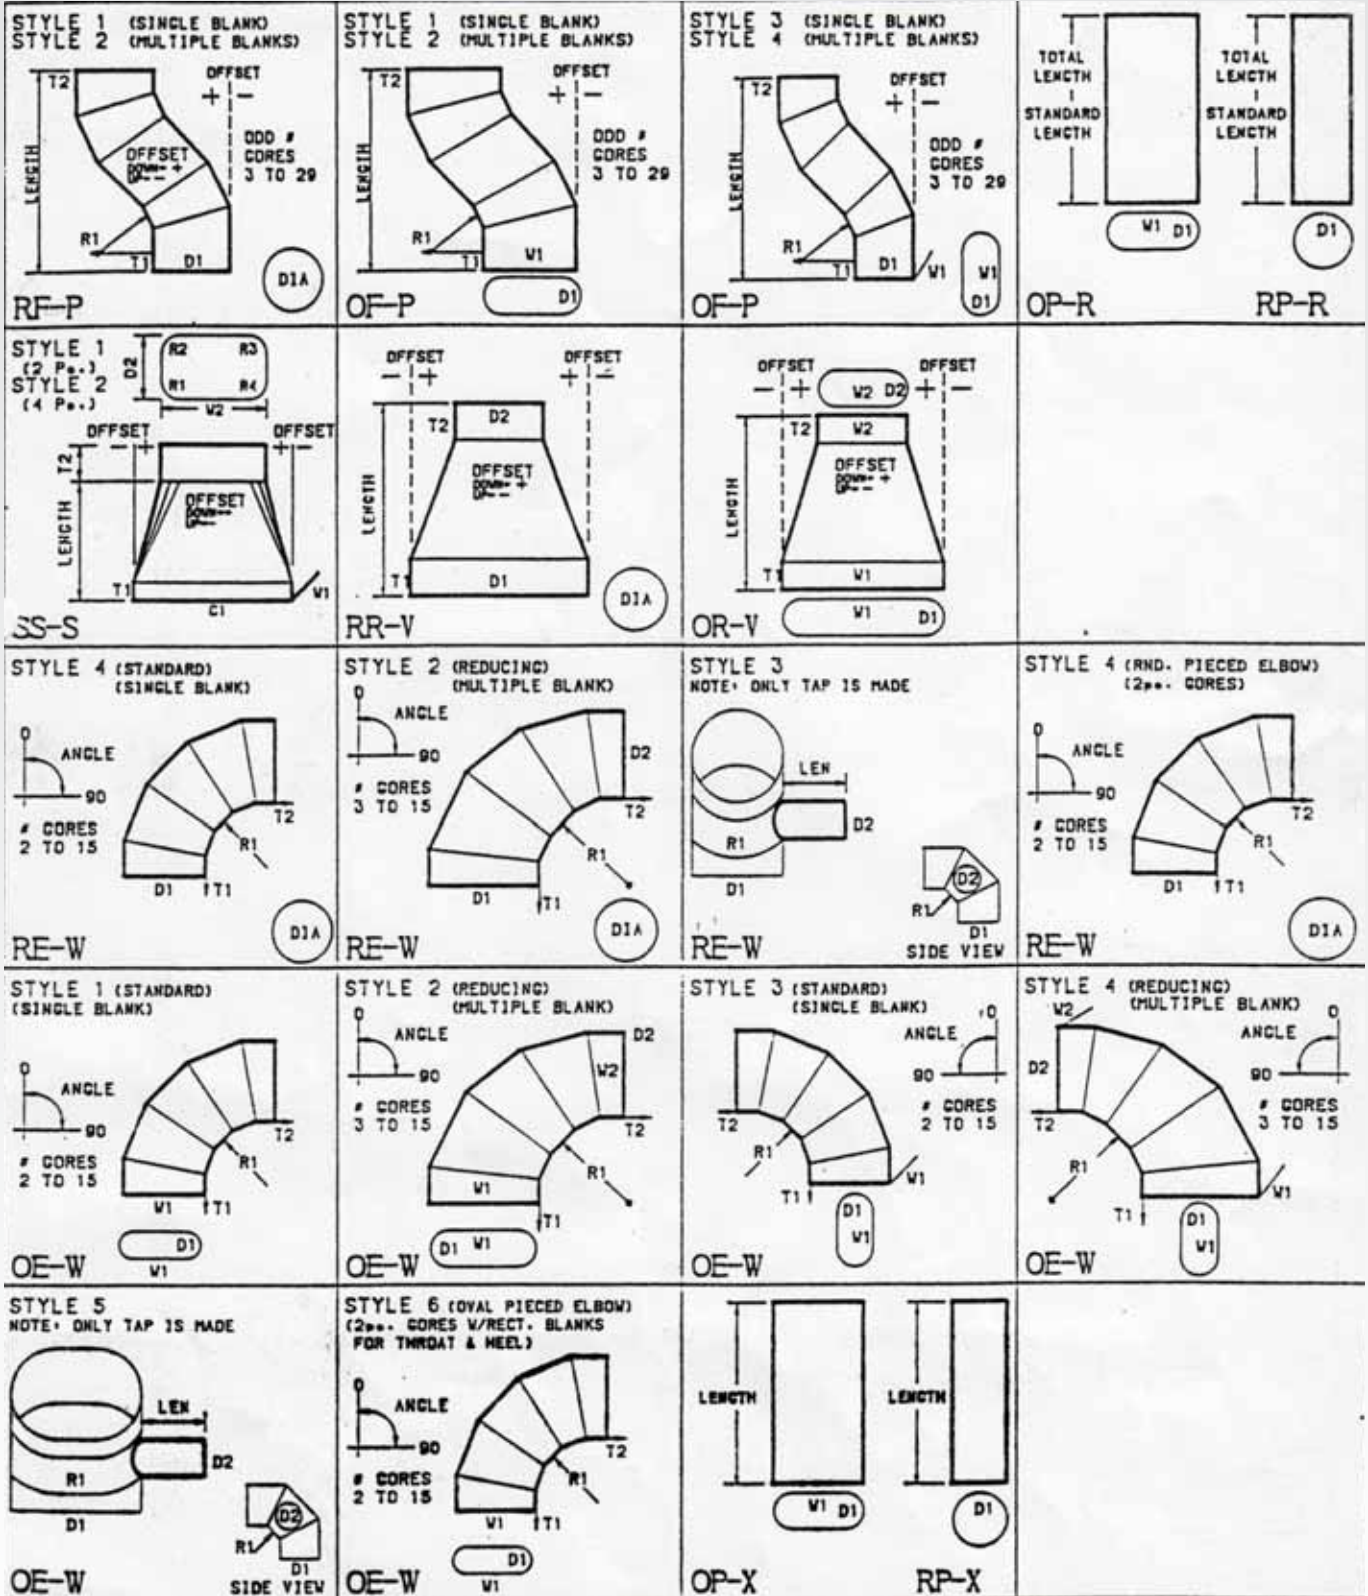

### ΣΤΡΟΓΓΥΛΑ ΕΞΑΡΤΗΜΑΤΑ-01

### ΣΤΡΟΓΓΥΛΑ ΕΞΑΡΤΗΜΑΤΑ-02

|                                       |  |  |             |
|---------------------------------------|--|--|-------------|
| <p>FC-B</p>                           | <p>RS-F</p>  | <p>OS-F</p>                                  |             |
| <p>TYPICAL ROUND BODY</p> <p>RA-K</p> | <p>TYPICAL ROUND TAP</p> <p>RA-K</p>                 | <p>THIS IS LOOKING INTO Top OF THE BODY.</p> | <p>RC-L</p> |
| <p>STYLE 1</p> <p>RY-O</p>            | <p>STYLE 1 (SINGLE BLANK)</p> <p>RF-P</p>            | <p>RP-RX</p>                                 |             |
| <p>RR-V</p>                           | <p>STYLE 1 (STANDARD) (SINGLE BLANK)</p> <p>RE-W</p> |  |             |
|                                       |  |  |             |