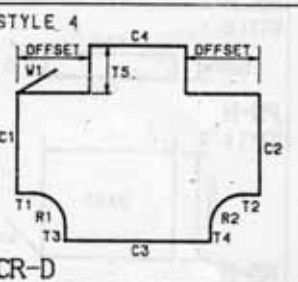

ΤΕΤΡΑΓΩΝΑ ΕΞΑΡΤΗΜΑΤΑ-03