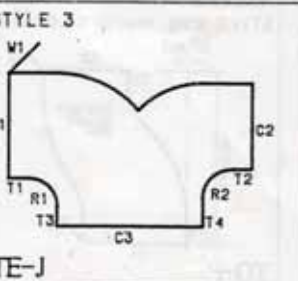

ΤΕΤΡΑΓΩΝΑ ΕΞΑΡΤΗΜΑΤΑ-03