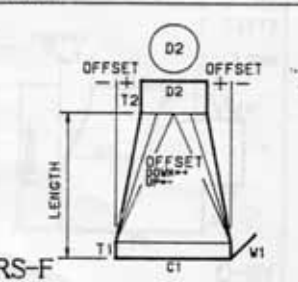

ΤΕΤΡΑΓΩΝΑ ΕΞΑΡΤΗΜΑΤΑ-03