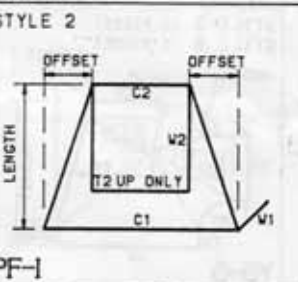

ΤΕΤΡΑΓΩΝΑ ΕΞΑΡΤΗΜΑΤΑ-03