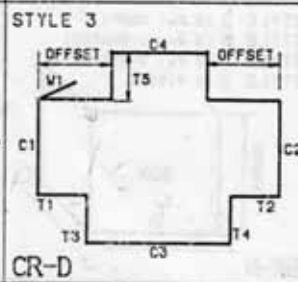

ΤΕΤΡΑΓΩΝΑ ΕΞΑΡΤΗΜΑΤΑ-03