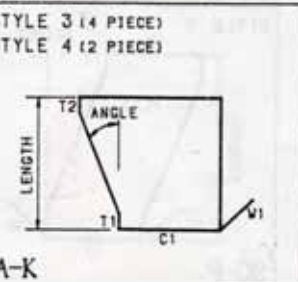

ΤΕΤΡΑΓΩΝΑ ΕΞΑΡΤΗΜΑΤΑ-03