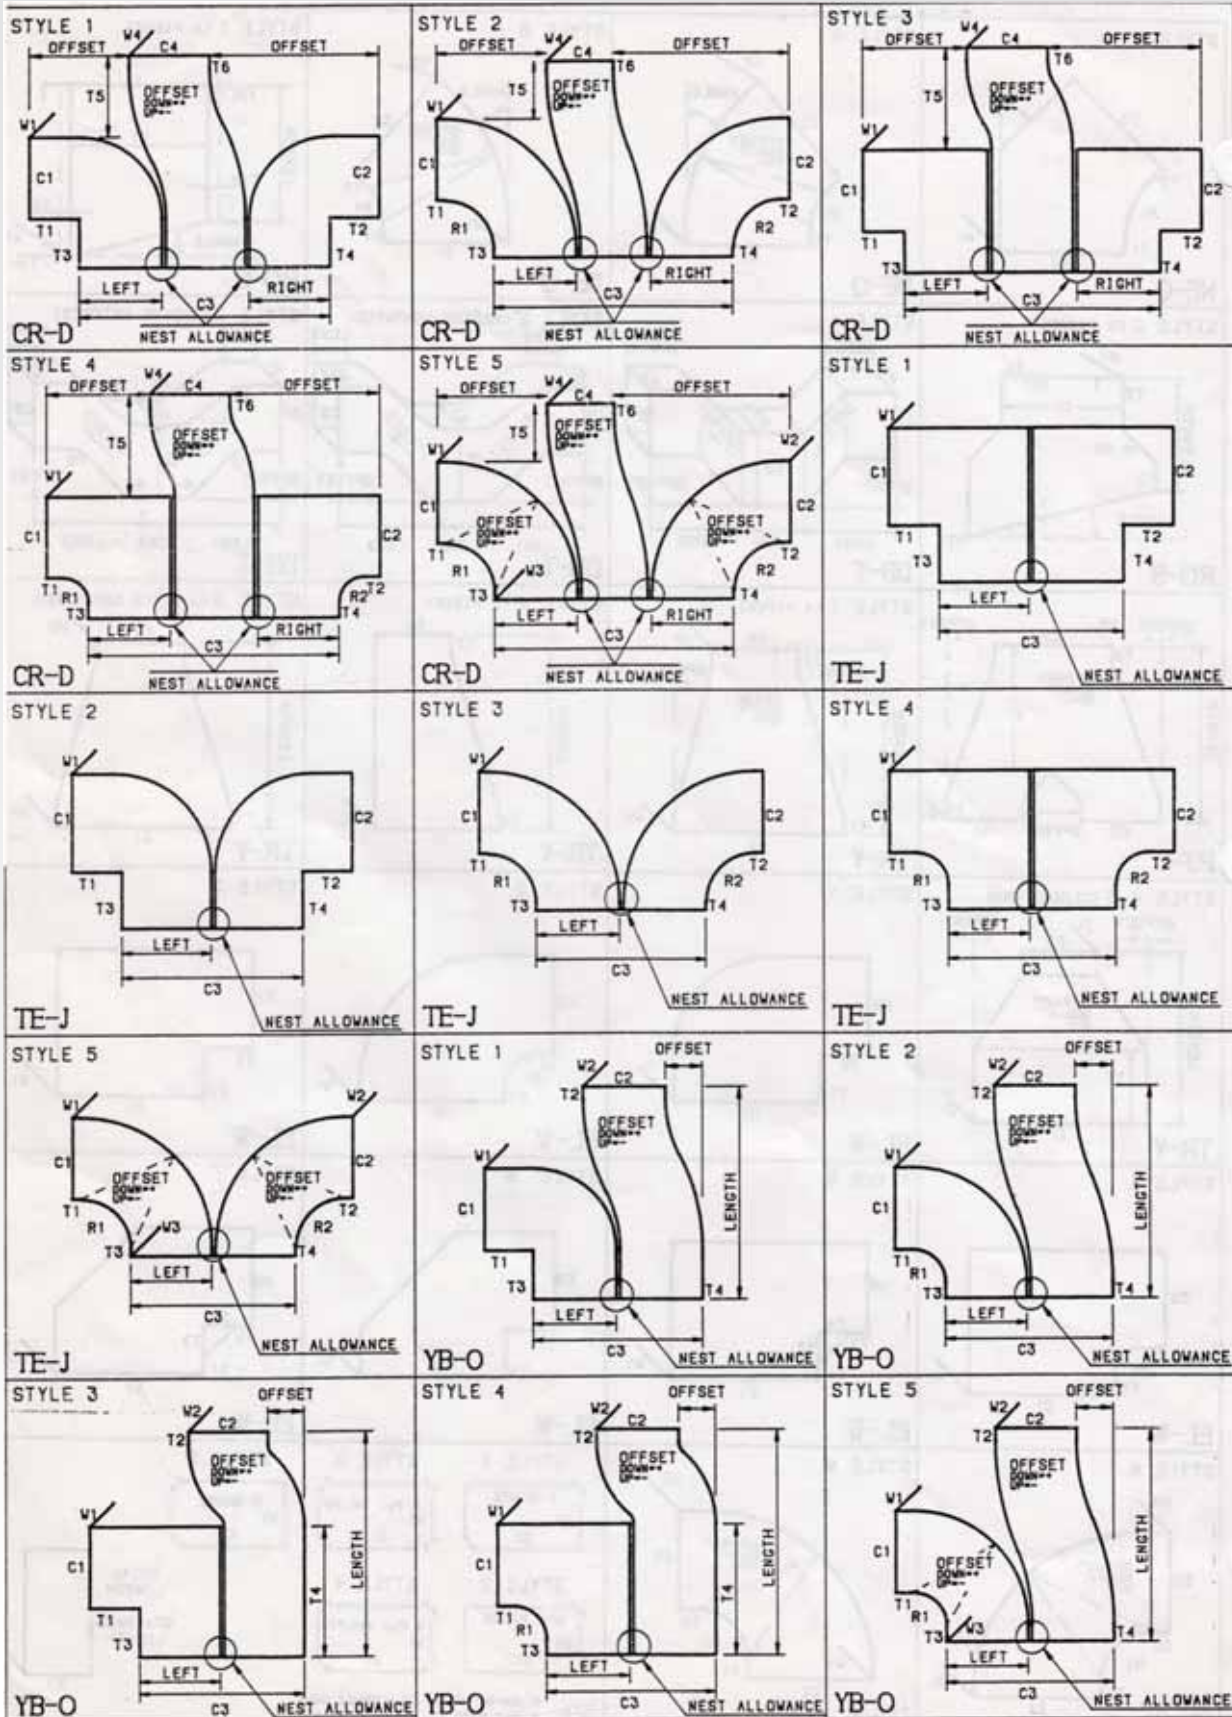

ΤΕΤΡΑΓΩΝΑ ΕΞΑΡΤΗΜΑΤΑ-01