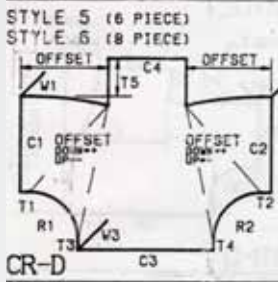

ΤΕΤΡΑΓΩΝΑ ΕΞΑΡΤΗΜΑΤΑ-03