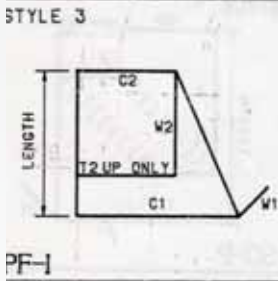

ΤΕΤΡΑΓΩΝΑ ΕΞΑΡΤΗΜΑΤΑ-03