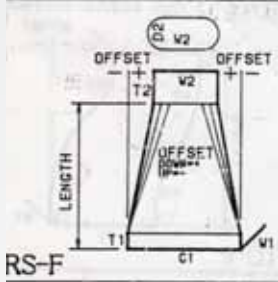

ΤΕΤΡΑΓΩΝΑ ΕΞΑΡΤΗΜΑΤΑ-03