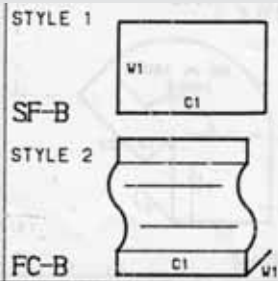

ΤΕΤΡΑΓΩΝΑ ΕΞΑΡΤΗΜΑΤΑ-03