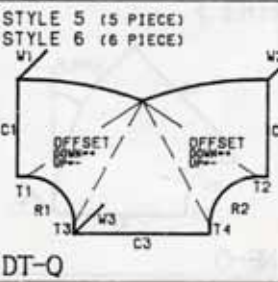

ΤΕΤΡΑΓΩΝΑ ΕΞΑΡΤΗΜΑΤΑ-03