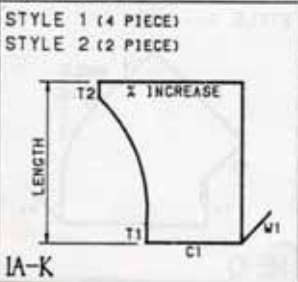

ΤΕΤΡΑΓΩΝΑ ΕΞΑΡΤΗΜΑΤΑ-03