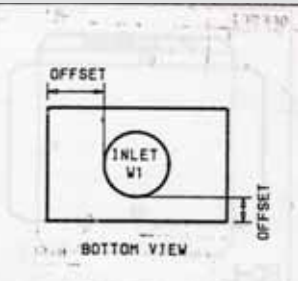

ΤΕΤΡΑΓΩΝΑ ΕΞΑΡΤΗΜΑΤΑ-03