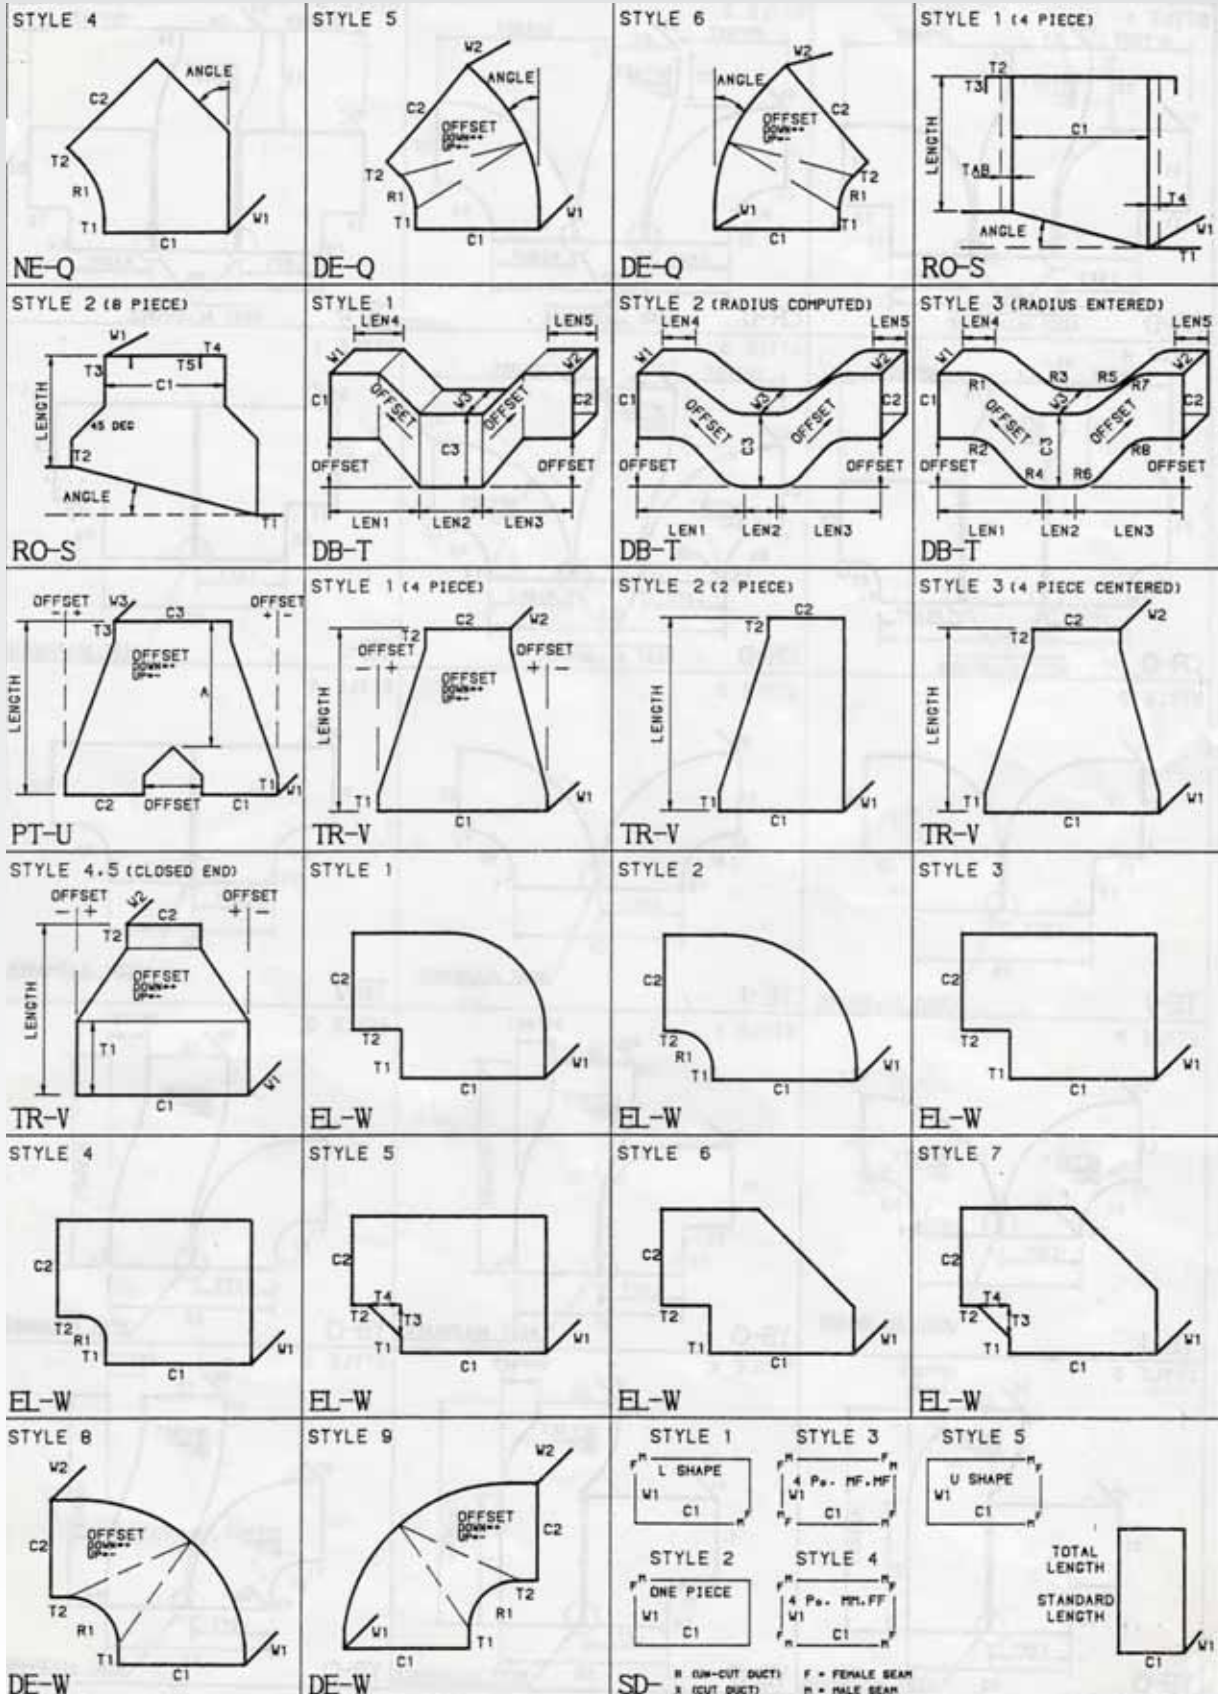

ΤΕΤΡΑΓΩΝΑ ΕΞΑΡΤΗΜΑΤΑ-02