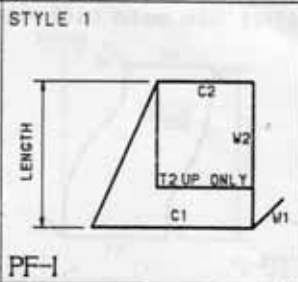

ΤΕΤΡΑΓΩΝΑ ΕΞΑΡΤΗΜΑΤΑ-03